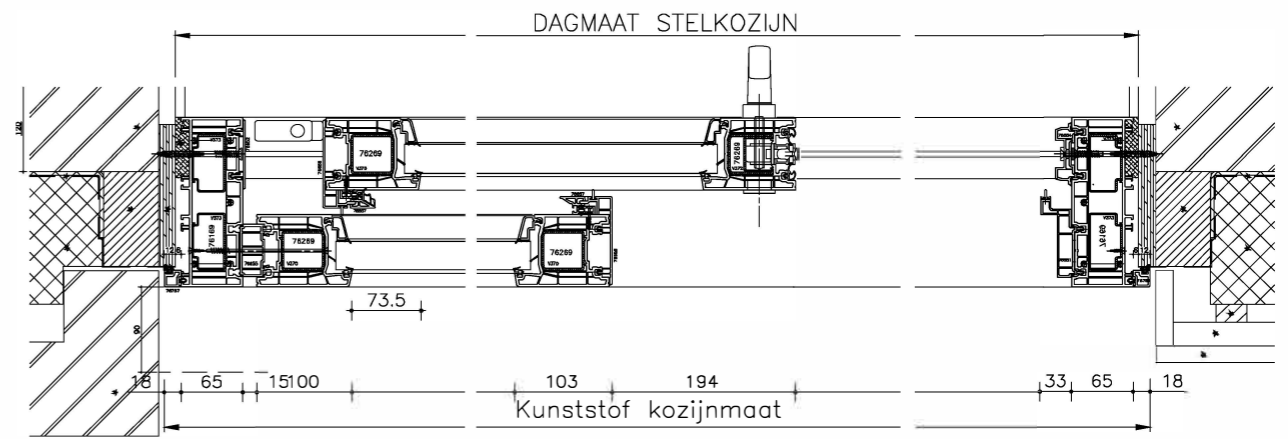

BUITENAANZICHT

DOORSNEDE A-A
DEUR IN OPENSTAND

DOORSNEDE A-A

Omschrijving:
PermiDoor 76
met PSG onderdorpel

Schaal: 1:30/1:3
Versie: 1
d.d.: 20-06-2024

skodora
Online kozijnen. Altijd dichtbij.

Formaat: A3
Tekening:
B4.3

4.0 PermiDoor

DOORSNEDE D-D

DOORSNEDE E-E

Omschrijving:
PermiDoor 76
met PSG onderdorpel

Schaal: 1:3
Versie: 1
d.d.: 20-06-2024

skodora
Online kozijnen. Altijd dichtbij.

Formaat: A3
Tekening:
B4.4