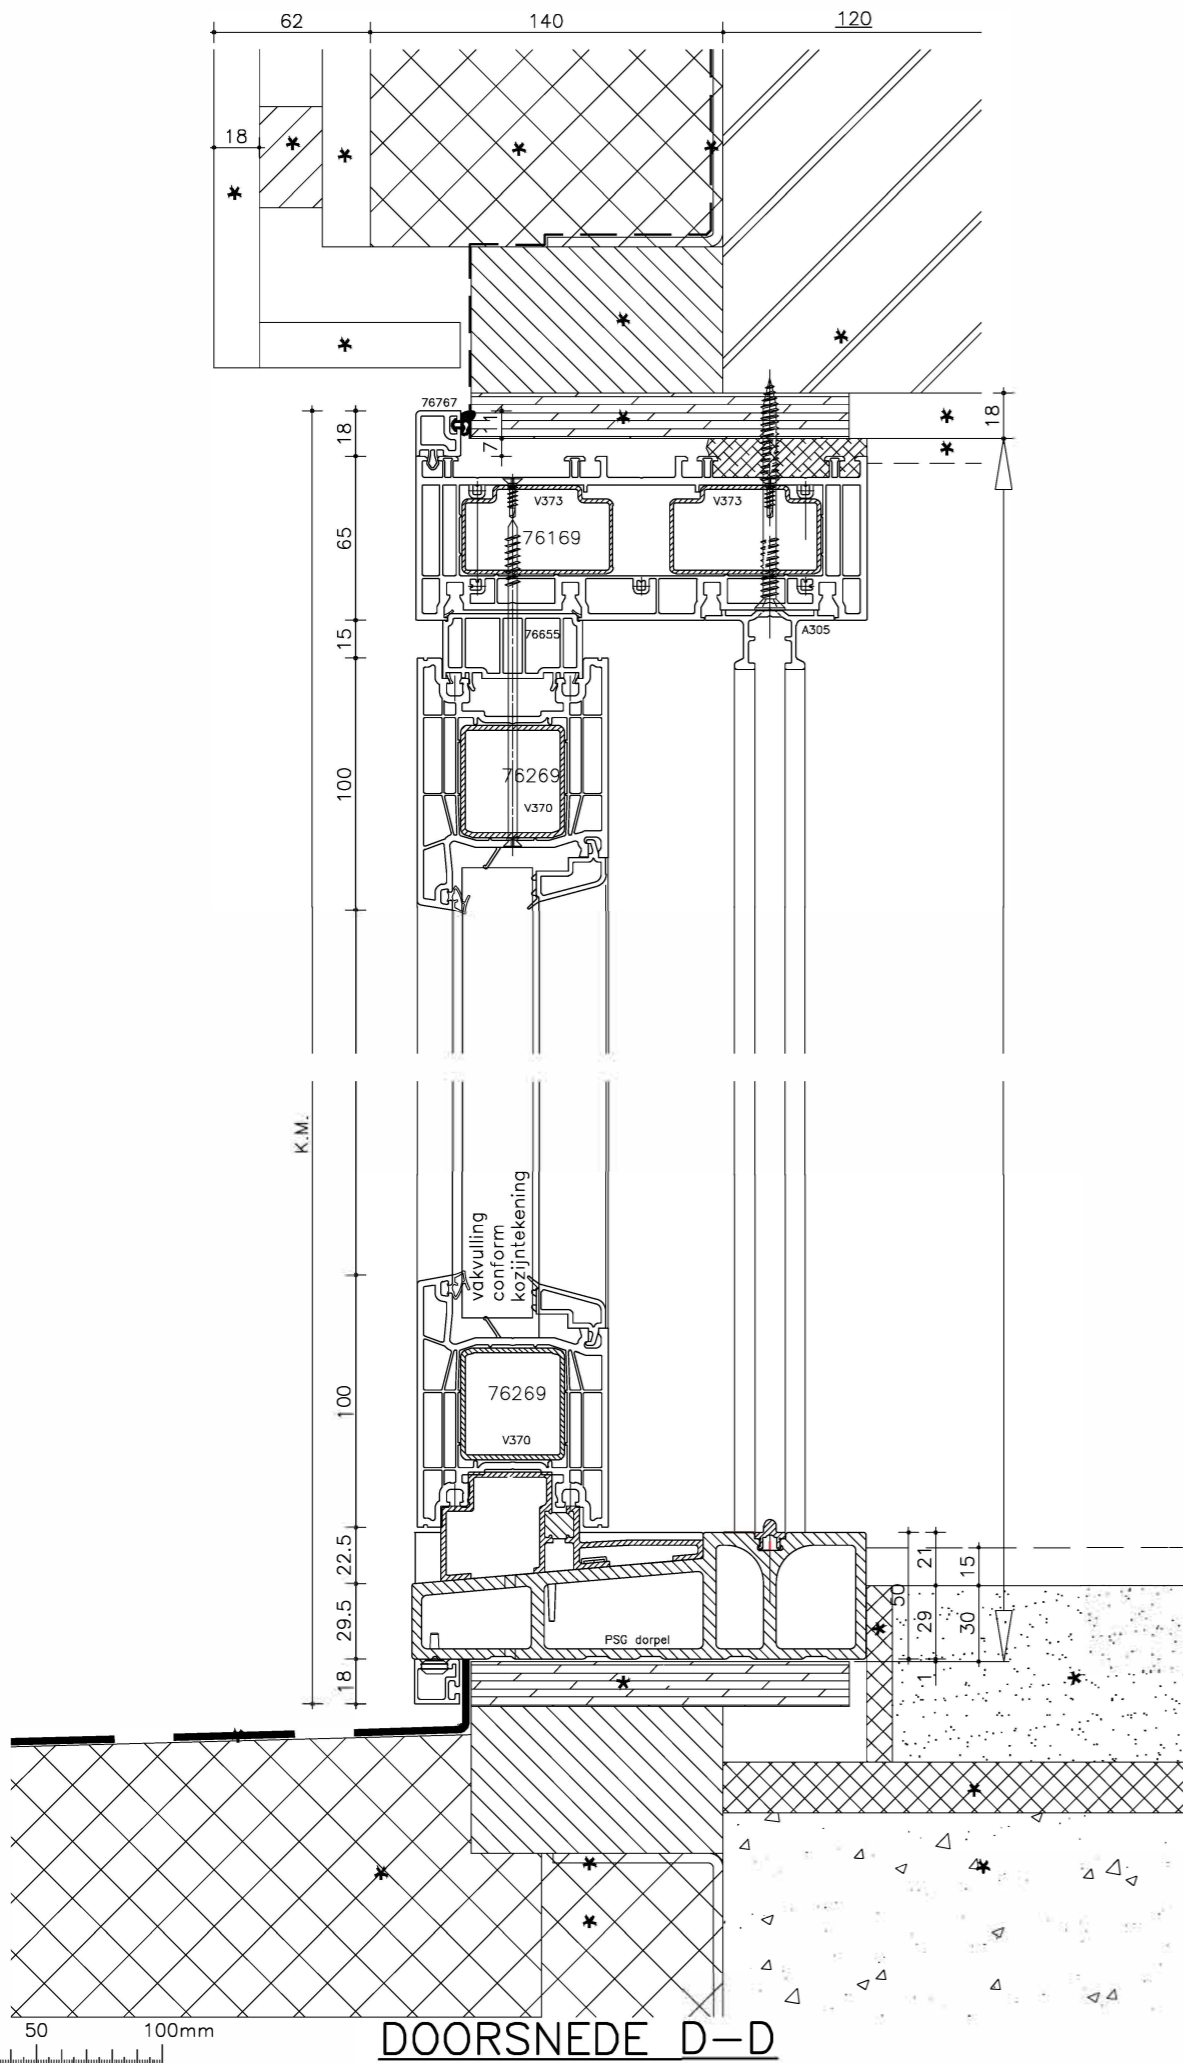

BUITENAANZICHT

DOORSNEDE A-A
DEUR IN OPENSTAND

DOORSNEDE A-A

Omschrijving:
PermiDoor 76
met PSG onderdorpel

Schaal: 1:30/1:3
Versie: 1
d.d.: 20-06-2024

skodora
Online kozijnen. Altijd dichtbij.

Formaat: A3
Tekening:
B4.3

4.0 PermiDoor

DOORSNEDE D-D

DOORSNEDE E-E

Omschrijving:
PermiDoor 76
met PSG onderdorpel

Schaal: 1:3
Versie: 1
d.d.: 20-06-2024

skodora
Online kozijnen. Altijd dichtbij.

Formaat: A3
Tekening:
B4.4