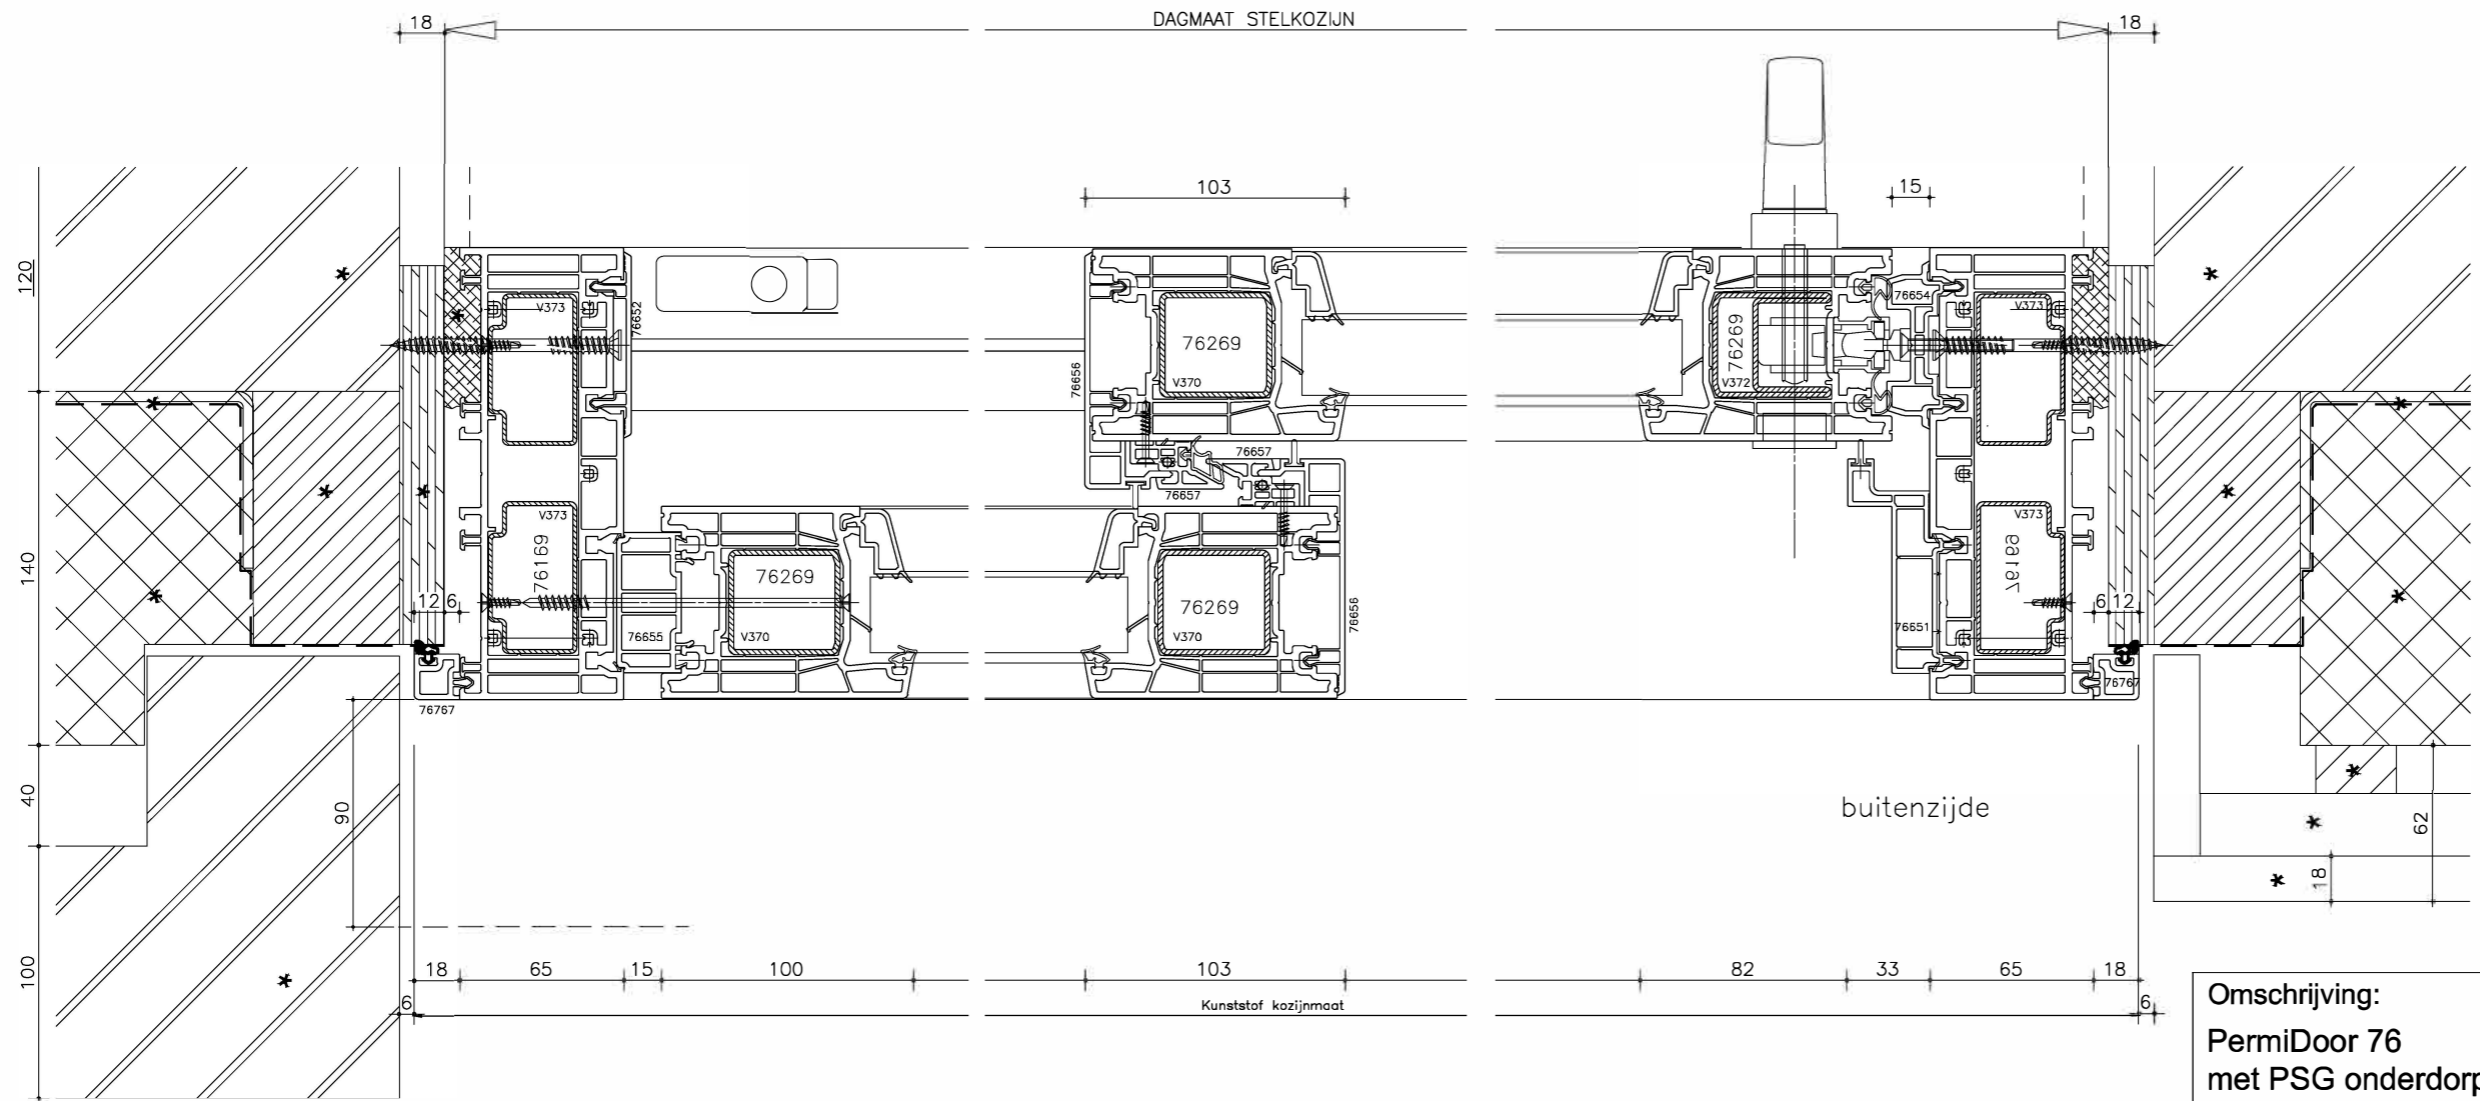

BUITENAANZICHT

DOORSNEDE A-A
DEUR IN OPENSTAND

DOORSNEDE A-A

Omschrijving:
PermiDoor 76
met PSG onderdorpel

Schaal: 1:30/1:3
Versie: 1
d.d.: 20-06-2024

skodora
Online kozijnen. Altijd dichtbij.

Formaat: A3
Tekening:
B4.3

4.0 PermiDoor

DOORSNEDE D-D

DOORSNEDE E-E

Omschrijving:
PermiDoor 76
met PSG onderdorpel

Schaal: 1:3
Versie: 1
d.d.: 20-06-2024

skodora
Online kozijnen. Altijd dichtbij.

Formaat: A3
Tekening:
B4.4