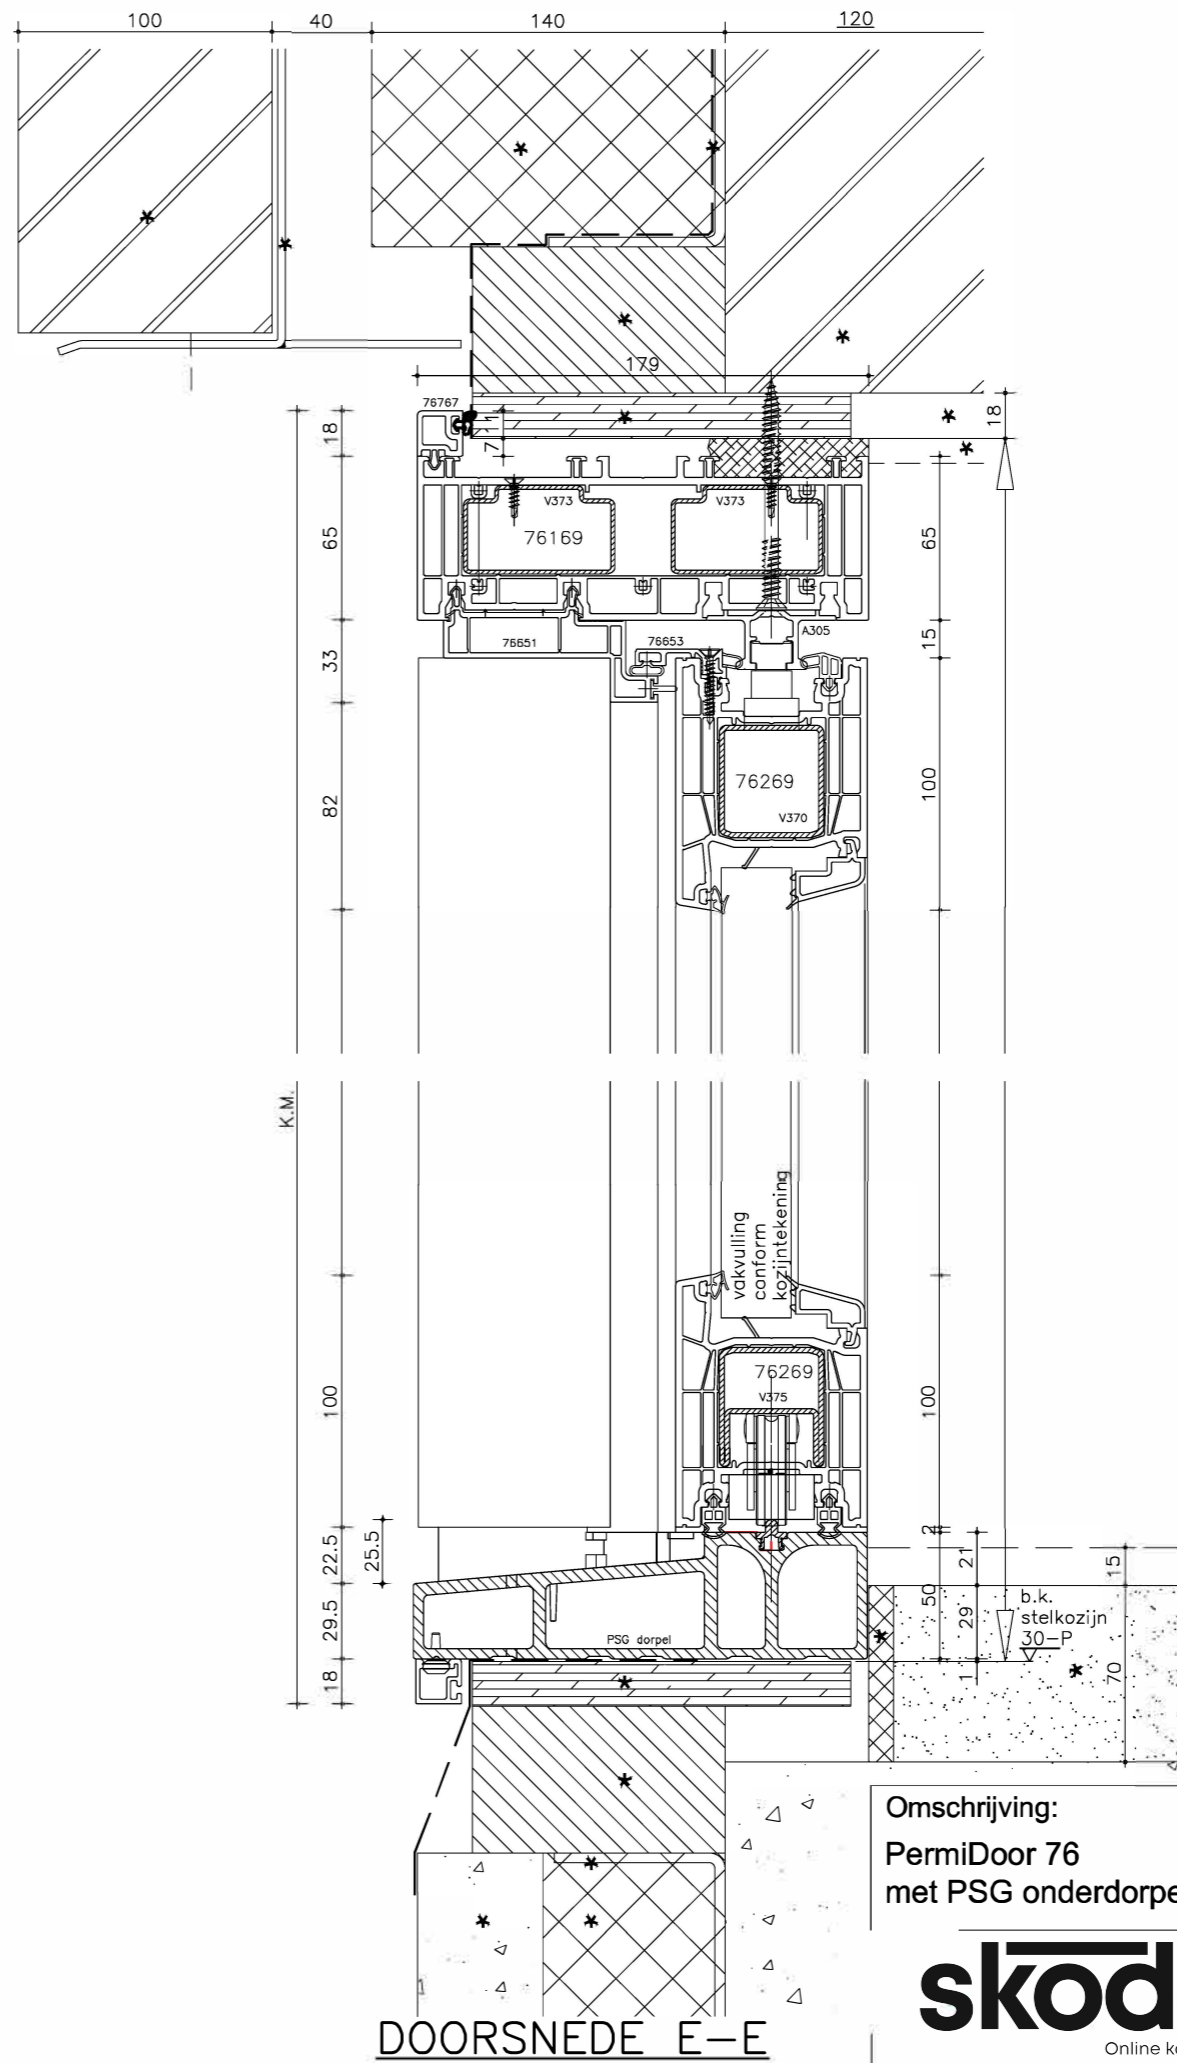

BUITENAANZICHT

DOORSNEDE A-A
DEUR IN OPENSTAND

DOORSNEDE A-A

Omschrijving:
PermiDoor 76
met PSG onderdorpel

Schaal: 1:30/1:3
Versie: 1
d.d.: 20-06-2024

skodora
Online kozijnen. Altijd dichtbij.

Formaat: A3
Tekening:
B4.3

4.0 PermiDoor

DOORSNEDE D-D

DOORSNEDE E-E

Omschrijving:
PermiDoor 76
met PSG onderdorpel

Schaal: 1:3
Versie: 1
d.d.: 20-06-2024

skodora
Online kozijnen. Altijd dichtbij.

Formaat: A3
Tekening:
B4.4